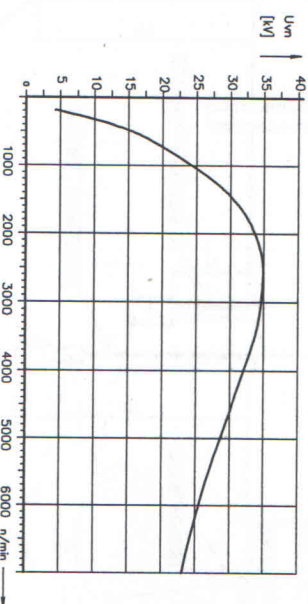

| | | | |
|--|------------------|-----------------------------------|---------|
| VAPR Křoměřiz B.L./M. 001/29/25 | | SOUPRAVA ZAPALOVÁNÍ A-SZ17 | |
| Kód | Motiv - označení | Ladění | Skupina |
| Motiv | AutocAD 2000 | | |
| Verze | V3.8KEX | | |
| Dat | 15.2.2001 | | |
| Typ | SZ17 | | |
| Motiv opakování | | | |
| Forma | A 2 | | |