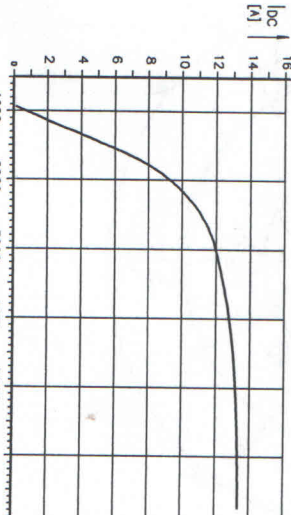

| | | | |
|--|------------------|-----------------------------------|---------|
| VAPR Křoměřiz B.L./M. 001/29/25 | | SOUPRAVA ZAPALOVÁNÍ A-SZ17 | |
| Kód | Motiv - označení | Ladění | Skupina |
| Motiv | AutocAD 2000 | | |
| Verze | V3.8KEX | | |
| Dat | 15.2.2001 | | |
| Typ | SZ17 | | |
| Motiv opakování | | | |
| Forma | A 2 | | |